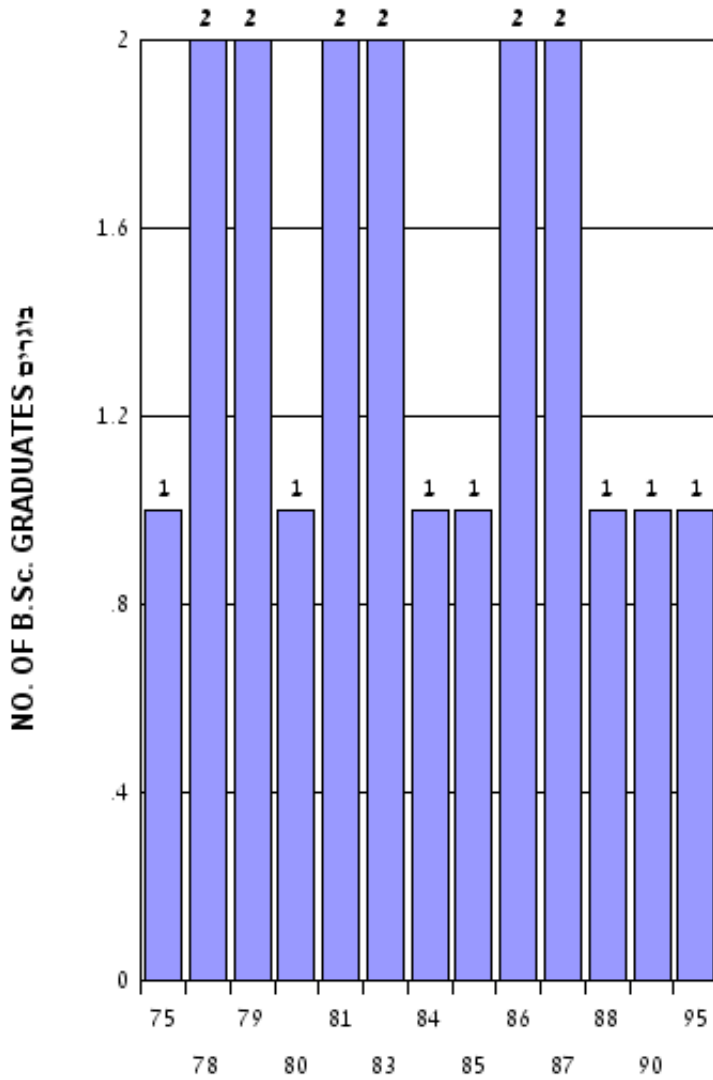

גיאופיזיקה ומדעים פלנטריים GEOPHYSICS & PLANETARY SCIENCES

התפלגות בוגרים לתואר ראשון בטקס תשע"ה DISTRIBUTION OF B.Sc. GRADUATES IN 2015

אחוז מצטבר CUMULATIVE%	מס. בוגרים NO. OF B.Sc. GRADUATES	ציון גמר FINAL GRADE
5.26	1	95
10.53	1	90
15.79	1	88
26.32	2	87
36.84	2	86
42.11	1	85
47.37	1	84
57.89	2	83
68.42	2	81
73.68	1	80
84.21	2	79
94.74	2	78
100.00	1	75

סה"כ 19 בוגרים
TOTAL NO. OF B.Sc. GRADUATES 19

ציון גמר FINAL GRADE