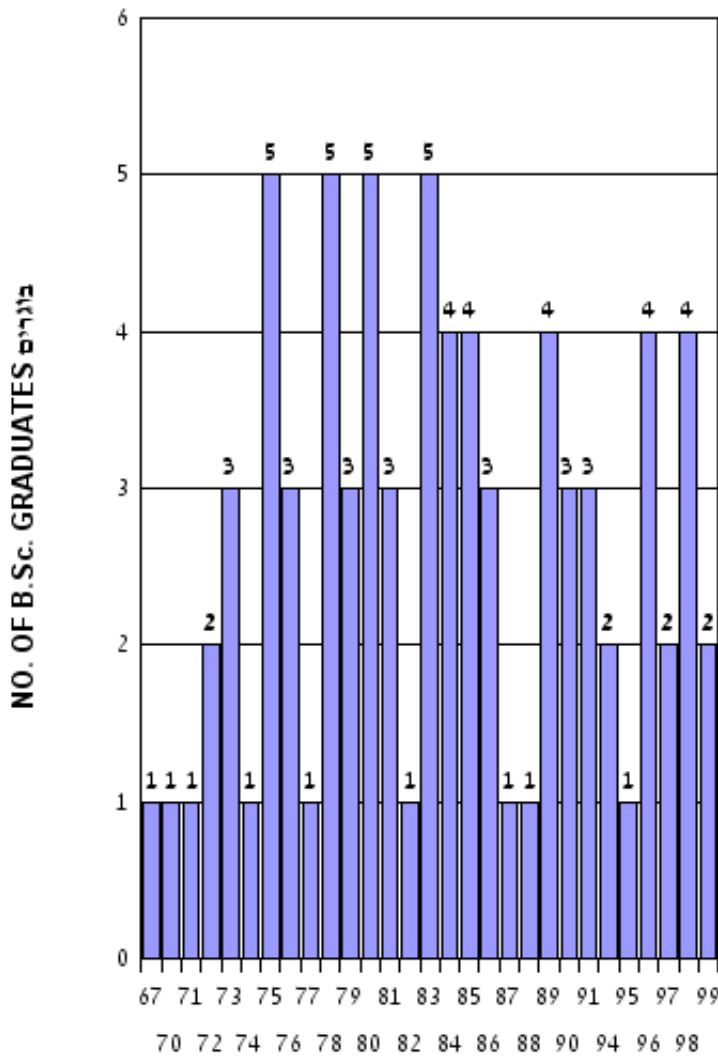

מתמטיקה MATHEMATICS

התפלגות בוגרים לתואר ראשון בטקס תשע"ה DISTRIBUTION OF B.Sc. GRADUATES IN 2015

אחוז מצטבר CUMULATIVE%	מס. בוגרים NO. OF B.Sc. GRADUATES	ציון גמר FINAL GRADE
2.56	2	99
7.69	4	98
10.26	2	97
15.38	4	96
16.67	1	95
19.23	2	94
23.08	3	91
26.92	3	90
32.05	4	89
33.33	1	88
34.62	1	87
38.46	3	86
43.59	4	85
48.72	4	84
55.13	5	83
56.41	1	82
60.26	3	81
66.67	5	80
70.51	3	79
76.92	5	78
78.21	1	77
82.05	3	76
88.46	5	75
89.74	1	74
93.59	3	73
96.15	2	72
97.44	1	71
98.72	1	70
100.00	1	67

סה"כ בוגרים
TOTAL NO. OF B.Sc. GRADUATES 78

ציון גמר FINAL GRADE