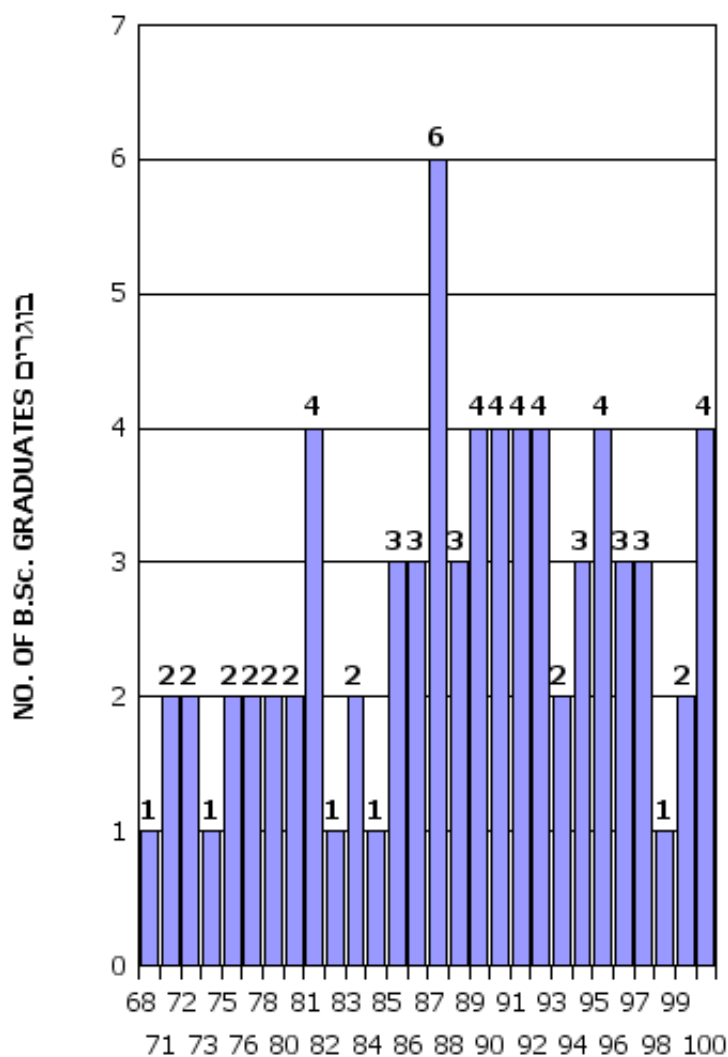

MATHEMATICS מתמטיקה

DISTRIBUTION OF B.Sc. GRADUATES IN 2016 התפלגות בוגרים לתואר ראשון בטקס תשע"ו

ציון גמר	מס. בוגרים	NO. OF B.Sc. GRADUATES	אחוז מצטבר	CUMULATIVE%
100	4	4	5.33	5.33
99	2	2	8.00	8.00
98	1	1	9.33	9.33
97	3	3	13.33	13.33
96	3	3	17.33	17.33
95	4	4	22.67	22.67
94	3	3	26.67	26.67
93	2	2	29.33	29.33
92	4	4	34.67	34.67
91	4	4	40.00	40.00
90	4	4	45.33	45.33
89	4	4	50.67	50.67
88	3	3	54.67	54.67
87	6	6	62.67	62.67
86	3	3	66.67	66.67
85	3	3	70.67	70.67
84	1	1	72.00	72.00
83	2	2	74.67	74.67
82	1	1	76.00	76.00
81	4	4	81.33	81.33
80	2	2	84.00	84.00
78	2	2	86.67	86.67
76	2	2	89.33	89.33
75	2	2	92.00	92.00
73	1	1	93.33	93.33
72	2	2	96.00	96.00
71	2	2	98.67	98.67
68	1	1	100.00	100.00