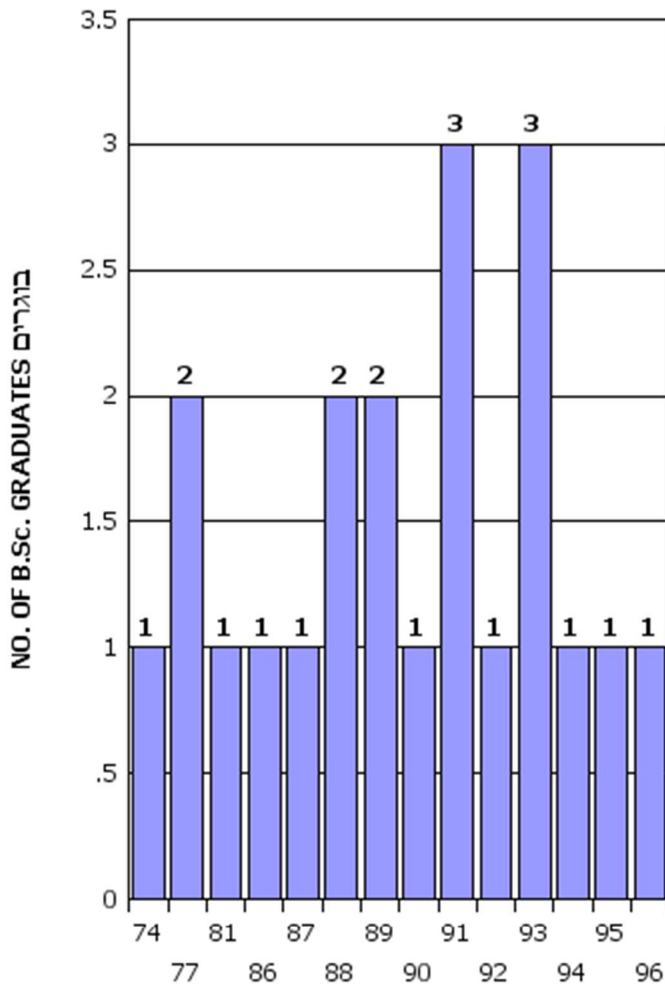

גאוגרפיה וסביבת האדם Geography and the Human Environment

התפלגות בוגרים לתואר ראשון בטקס תשפ"ג DISTRIBUTION OF B.Sc. GRADUATES IN 2023

ציון גמר FINAL GRADE	מס. בוגרים NO. OF B.Sc. GRADUATES	אחוז מצטבר CUMULATIVE%
96	1	4.76
95	1	9.52
94	1	14.29
93	3	28.57
92	1	33.33
91	3	47.62
90	1	52.38
89	2	61.90
88	2	71.43
87	1	76.19
86	1	80.95
81	1	85.71
77	2	95.24
74	1	100.00