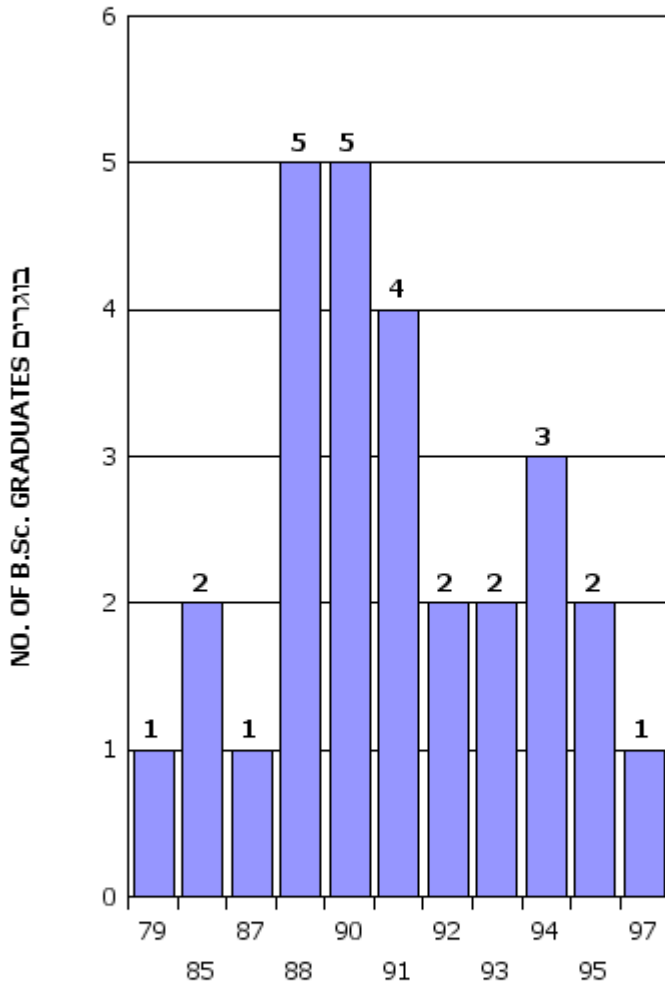

גאוגרפיה וסביבת האדם Geography and the Human Environment

התפלגות בוגרים לתואר ראשון בטקס תשפ"ד DISTRIBUTION OF B.Sc. GRADUATES IN 2024

אחוז מצטבר CUMULATIVE%	מס. בוגרים NO. OF B.Sc. GRADUATES	ציון גמר FINAL GRADE
3.57	1	97
10.71	2	95
21.43	3	94
28.57	2	93
35.71	2	92
50.00	4	91
67.86	5	90
85.71	5	88
89.29	1	87
96.43	2	85
100.00	1	79