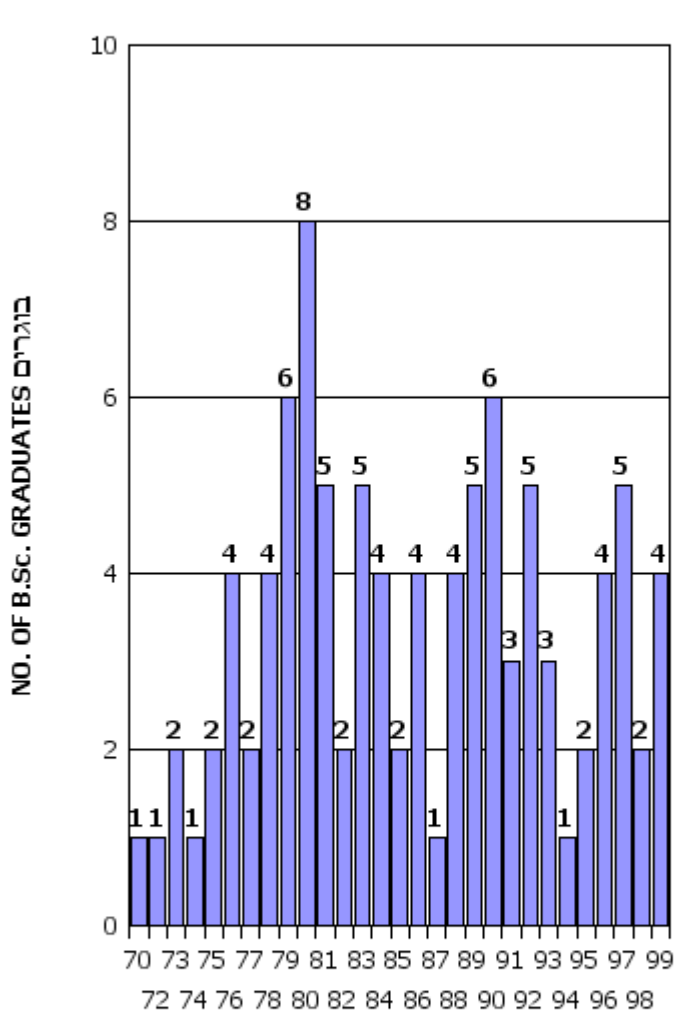

## מתמטיקה MATHEMATICS

### התפלגות בוגרים לתואר ראשון בטקס תשפ"ד DISTRIBUTION OF B.Sc. GRADUATES IN 2024

ציון גמר FINAL GRADE	מס. בוגרים NO. OF B.Sc. GRADUATES	אחוז מצטבר CUMULATIVE%
99	4	4.08
98	2	6.12
97	5	11.22
96	4	15.31
95	2	17.35
94	1	18.37
93	3	21.43
92	5	26.53
91	3	29.59
90	6	35.71
89	5	40.82
88	4	44.90
87	1	45.92
86	4	50.00
85	2	52.04
84	4	56.12
83	5	61.22
82	2	63.27
81	5	68.37
80	8	76.53
79	6	82.65
78	4	86.73
77	2	88.78
76	4	92.86
75	2	94.90
74	1	95.92
73	2	97.96
72	1	98.98
70	1	100.00